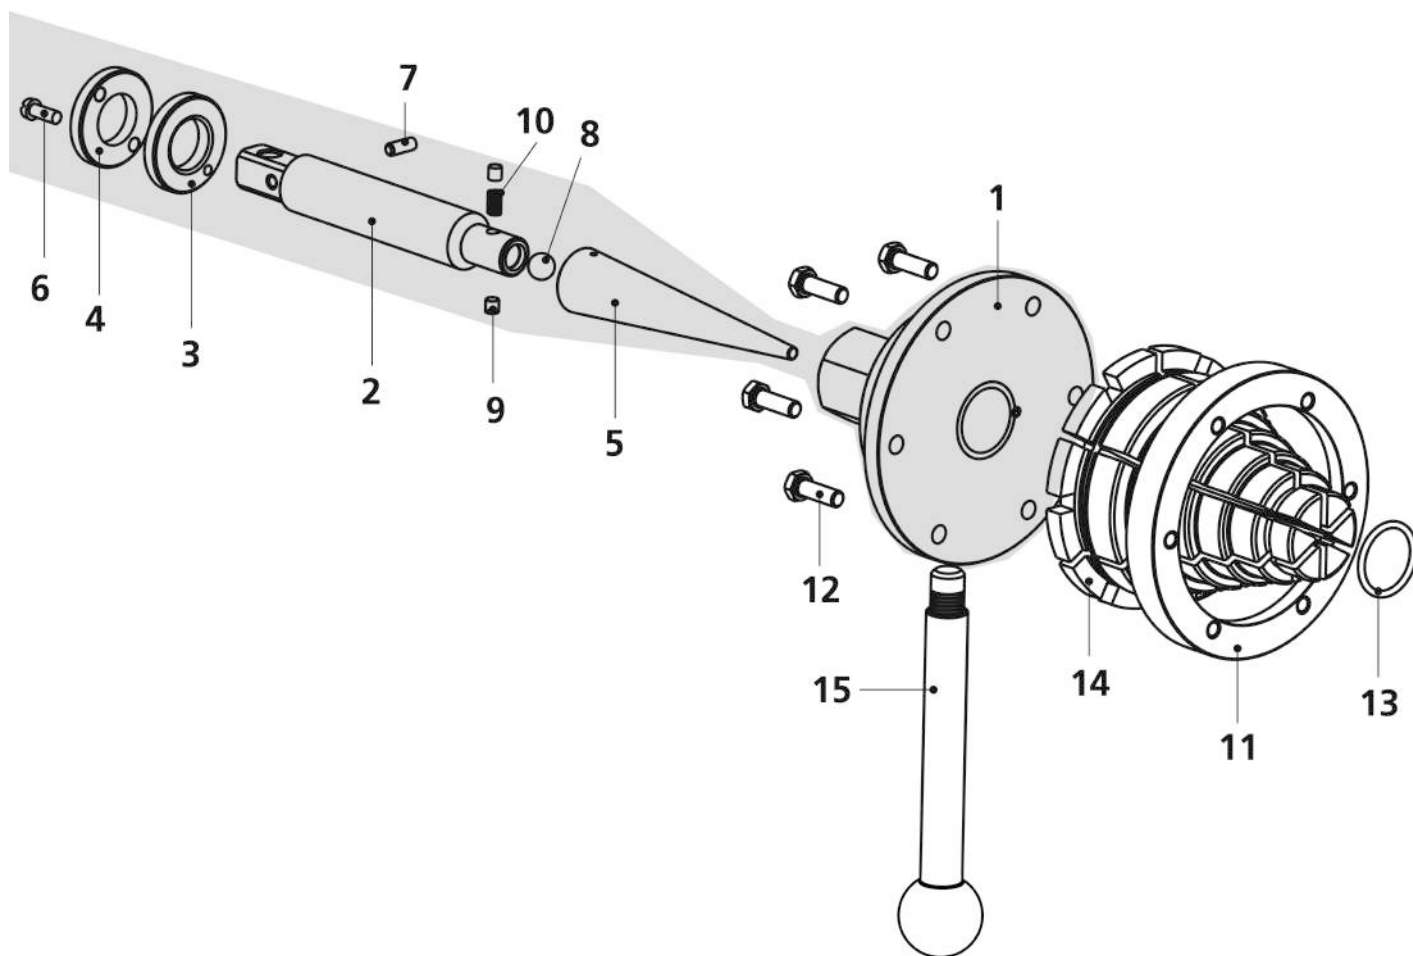

**Stufen Expander A 1**  
No. 11087\_11089\_11088\_11086\_11078

Stand: 04/19

# Stufen Expander A 1

Stand: 04/19

No. 11087\_11089\_11088\_11086\_11078

Pos.	Bezeichnung	Artikelnr.	Menge
1	Flansch kpl. für Expander A1	F82061	1
1-10	Antriebsteil kpl.	11099	1
2	Spindel für Expander A1	F82058	1
3	Stellmutter Expander A1	F82059	1
4	Kontermutter Expander A1	F82060	1
5	Dorn A1 Expander	11095	1
6	Schraube M6x16 DIN 920	F88433	1
7	Kugeldruckstück M6x14 mm	F86983	1
8	Kugel ½" = 12,7 mm	F88611	1
9	Zylinderrolle ¼" x ¼" A1	F88610	2
10	Druckfeder 6,2 x 0,6 x 16 mm	F88609	1
11	Haltering A1 mit Befestigungslöcher	F81153	1
12	Schraube M8x30 mm DIN 933	F88467	6
13	Zugfeder 2,8 x 0,5 x 100 mm	10980	1
14	Expanderkopf 1 3/8" - 4 1/8"	011078H	1
14	Expanderkopf 42-54-64-76,1-88,9-108mm	011086H	1
14	Expanderkopf 35-42-54-64-76-108mm	011087H	1
14	Expanderkopf 35-42-54-67-80-104mm	011089H	1
14	Expanderkopf 1 ¼" - 4"	011093H	1
15	Griffstange A1 Expander	25076	1